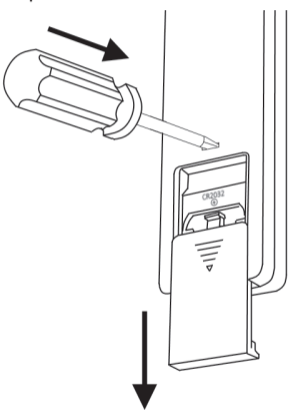

NEXA

MYCT-2107
REMOTE CONTROL

QUICK START GUIDE

BEFORE USING REMOTE CONTROL

Open cover

Remove

SV Sätt mottagaren i eluttaget. Tryck kort på "PÅ"-knappen för vald kanal inom 6 sekunder.

EN Plug the receiver into a power socket. Briefly press the "ON" button for the selected channel within 6 seconds.

NO Koble mottakeren til stikkontakten. Trykk kort på "PÅ"-knappen for valgt kanal innen 6 sekunder.

FI Kytke vastaanotin pistorasiaan. Paina lyhyesti valitun kanavan 'ON'-painiketta 6 sekunnin kuluessa.