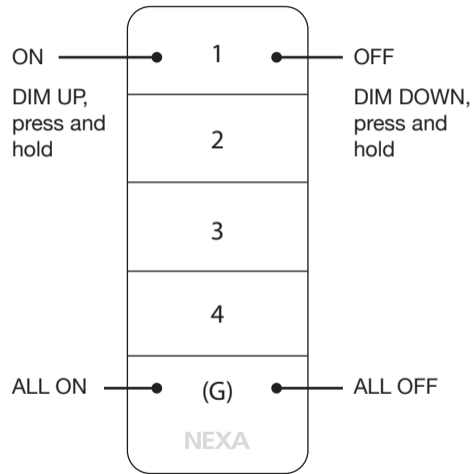

NEXA

MYCT-2107
REMOTE CONTROL

QUICK START GUIDE

BEFORE USING REMOTE CONTROL

Open cover

Remove

SV Sätt mottagaren i eluttaget. Tryck kort på "PÅ"-knappen för vald kanal inom 6 sekunder.

EN Plug the receiver into a power socket. Briefly press the "ON" button for the selected channel within 6 seconds.

NO Koble mottakeren til stikkontakten. Trykk kort på "PÅ"-knappen for valgt kanal innen 6 sekunder.

FI Kytke vastaanotin pistorasiaan. Paina lyhyesti valitun kanavan 'ON'-painiketta 6 sekunnin kuluessa.

EE Ühendage vastuvõtja vooluvõrku. Ühendage vastuvõtja vooluvõrku. Vajutage 6 sekundi jooksul lühidalt valitud kanali sisselülitusnupule.

SV Bekräftelse inläring. Är en lampa ansluten till mottagaren blinkar denna två gånger.

EE Eelseadistuse kinnitamine. Kui vastuvõtjaga on ühendatud valgusti, vilgatab see kaks korda.

SV – TEKNISK DATA

MYCT-2107	
Batteri	1 x CR2032
Kanaler	4
Protokoll	System Nexa (433,92 MHz)
Räckvidd	upp till 30 m
Mått fjärrkontroll (BxHxD)	35 x 90 x 10 mm
Mått väggållare (BxHxD)	60 x 110 x 7 mm