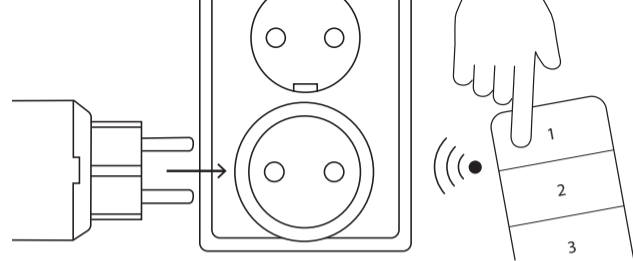

NEXA

MYCT-2107
REMOTE CONTROL

QUICK START GUIDE

BEFORE USING REMOTE CONTROL

Open cover

Remove

SV Sätt mottagaren i eluttaget. Tryck kort på "PÅ"-knappen för vald kanal inom 6 sekunder.

EN Plug the receiver into a power socket. Briefly press the "ON" button for the selected channel within 6 seconds.

NO Koble mottakeren til stikkontakten. Trykk kort på "PÅ"-knappen for valgt kanal innen 6 sekunder.

FI Kytke vastaanotin pistorasiaan. Paina lyhyesti valitun kanavan 'ON'-painiketta 6 sekunnin kuluessa.