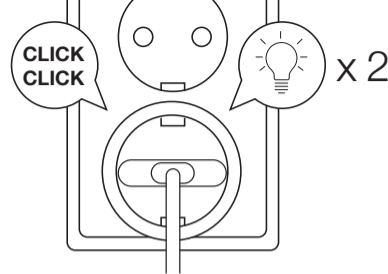

SV Bekräftelse inläring. Är en lampa ansluten till mottagaren blinkar denna två gånger.

EN Programming confirmation. If a light is connected to the receiver, this flashes twice

NO Bekrefte registrering. Hvis en lampe er koblet til mottakeren, blinker den to ganger.

FI Ohjelmoinnin vahvistus. Kun lamppu on liitetty vastaanottimeen, se välähtää kaksi kertaa.

EE Eelseadistuse kinnitamine. Kui vastuvõtjaga on ühendatud valgusti, vilgatab see kaks korda.